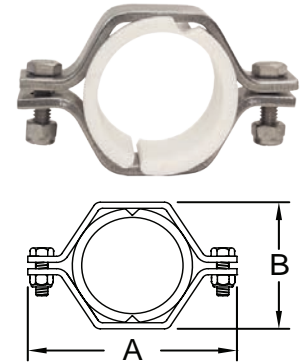

## Tube Hangers

### Hex Tube Hanger with ABS Sleeve - B24PS

**Feature:**

- maximum temperatures: **230°F**

Tube OD	Dimensions		304 Stainless Steel	
	A	B	Part #	Price/E
½"	2.800"	1.150"	<b>B24PS-G50</b>	<b>\$9.25</b>
¾"	2.800"	1.150"	<b>B24PS-G75</b>	<b>9.25</b>
1"	3.425"	1.450"	<b>B24PS-G100</b>	<b>12.40</b>
1½"	4.000"	2.125"	<b>B24PS-G150</b>	<b>13.60</b>
2"	4.500"	2.500"	<b>B24PS-G200</b>	<b>16.25</b>
2½"	4.950"	3.125"	<b>B24PS-G250</b>	<b>18.95</b>
3"	5.500"	3.750"	<b>B24PS-G300</b>	<b>21.30</b>
4"	6.950"	4.750"	<b>B24PS-G400</b>	<b>28.05</b>
5"	8.063"	5.625"	<b>B24PS-G500</b>	<b>79.90</b>
6"	9.250"	6.625"	<b>B24PS-G600</b>	<b>69.85</b>
8"	11.500"	8.625"	<b>B24PS-G800</b>	<b>112.25</b>

### Sleeves - 13PS

**Features:**

- maximum temperature: **230°F**
- high temperature sleeves are also available, contact Dixon™

Size	ABS		Size	ABS	
	Part #	Price/E		Part #	Price/E
½"	<b>13PS-50</b>	<b>\$7.05</b>	3"	<b>13PS-300</b>	<b>\$8.50</b>
¾"	<b>13PS-75</b>	<b>7.05</b>	4"	<b>13PS-400</b>	<b>10.75</b>
1"	<b>13PS-100</b>	<b>5.65</b>	5"	<b>13PS-500</b>	<b>64.40</b>
1½"	<b>13PS-150</b>	<b>5.65</b>	6"	<b>13PS-600</b>	<b>17.20</b>
2"	<b>13PS-200</b>	<b>5.65</b>	8"	<b>13PS-800</b>	<b>33.55</b>
2½"	<b>13PS-250</b>	<b>8.20</b>			

### Hex Tube Hanger with Nitrile Grommets - B24RG

**Features:**

- replacement grommets are available, contact Dixon™
- nitrile grommets; maximum temperature: **230°F**

Tube OD	Dimensions		304 Stainless Steel	
	A	B	Part #	Price/E
½" - ¾"	3.425"	1.450"	<b>B24RG-G75</b>	<b>\$11.35</b>
1"	3.425"	1.450"	<b>B24RG-G100</b>	<b>11.30</b>
1½"	4.000"	2.125"	<b>B24RG-G150</b>	<b>12.15</b>
2"	4.500"	2.500"	<b>B24RG-G200</b>	<b>14.60</b>
2½"	4.950"	3.125"	<b>B24RG-G250</b>	<b>16.65</b>
3"	5.500"	3.750"	<b>B24RG-G300</b>	<b>18.80</b>
4"	6.950"	4.750"	<b>B24RG-G400</b>	<b>24.45</b>
5"	8.000"	5.625"	<b>B24RG-G500</b>	<b>43.75</b>
6"	9.250"	6.625"	<b>B24RG-G600</b>	<b>40.60</b>
8"	11.500"	8.625"	<b>B24RG-G800</b>	<b>95.90</b>