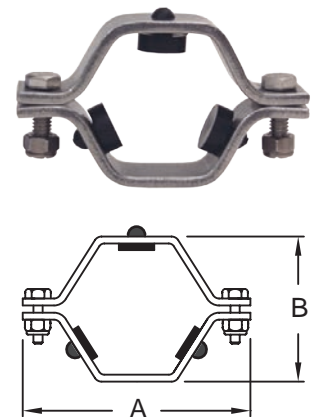

### Hex Tube Hanger with ABS Sleeve - B24PS

**Feature:**

- maximum temperatures: **230°F**

Tube OD	Dimensions		304 Stainless Steel	
	A	B	Part #	Price/E
½"	2.800"	1.150"	<b>B24PS-G50</b>	<b>\$9.25</b>
¾"	2.800"	1.150"	<b>B24PS-G75</b>	<b>9.25</b>
1"	3.425"	1.450"	<b>B24PS-G100</b>	<b>12.40</b>
1½"	4.000"	2.125"	<b>B24PS-G150</b>	<b>13.60</b>
2"	4.500"	2.500"	<b>B24PS-G200</b>	<b>16.25</b>
2½"	4.950"	3.125"	<b>B24PS-G250</b>	<b>18.95</b>
3"	5.500"	3.750"	<b>B24PS-G300</b>	<b>21.30</b>
4"	6.950"	4.750"	<b>B24PS-G400</b>	<b>28.05</b>
5"	8.063"	5.625"	<b>B24PS-G500</b>	<b>79.90</b>
6"	9.250"	6.625"	<b>B24PS-G600</b>	<b>69.85</b>
8"	11.500"	8.625"	<b>B24PS-G800</b>	<b>112.25</b>

### Sleeves - 13PS

**Features:**

- maximum temperature: **230°F**
- high temperature sleeves are also available, contact Dixon™

Size	ABS		Size	ABS	
	Part #	Price/E		Part #	Price/E
½"	<b>13PS-50</b>	<b>\$7.05</b>	3"	<b>13PS-300</b>	<b>\$8.50</b>
¾"	<b>13PS-75</b>	<b>7.05</b>	4"	<b>13PS-400</b>	<b>10.75</b>
1"	<b>13PS-100</b>	<b>5.65</b>	5"	<b>13PS-500</b>	<b>64.40</b>
1½"	<b>13PS-150</b>	<b>5.65</b>	6"	<b>13PS-600</b>	<b>17.20</b>
2"	<b>13PS-200</b>	<b>5.65</b>	8"	<b>13PS-800</b>	<b>33.55</b>
2½"	<b>13PS-250</b>	<b>8.20</b>			

### Hex Tube Hanger with Nitrile Grommets - B24RG

**Features:**

- replacement grommets are available, contact Dixon™
- nitrile grommets; maximum temperature: **230°F**

Tube OD	Dimensions		304 Stainless Steel	
	A	B	Part #	Price/E
½" - ¾"	3.425"	1.450"	<b>B24RG-G75</b>	<b>\$11.35</b>
1"	3.425"	1.450"	<b>B24RG-G100</b>	<b>11.30</b>
1½"	4.000"	2.125"	<b>B24RG-G150</b>	<b>12.15</b>
2"	4.500"	2.500"	<b>B24RG-G200</b>	<b>14.60</b>
2½"	4.950"	3.125"	<b>B24RG-G250</b>	<b>16.65</b>
3"	5.500"	3.750"	<b>B24RG-G300</b>	<b>18.80</b>
4"	6.950"	4.750"	<b>B24RG-G400</b>	<b>24.45</b>
5"	8.000"	5.625"	<b>B24RG-G500</b>	<b>43.75</b>
6"	9.250"	6.625"	<b>B24RG-G600</b>	<b>40.60</b>
8"	11.500"	8.625"	<b>B24RG-G800</b>	<b>95.90</b>